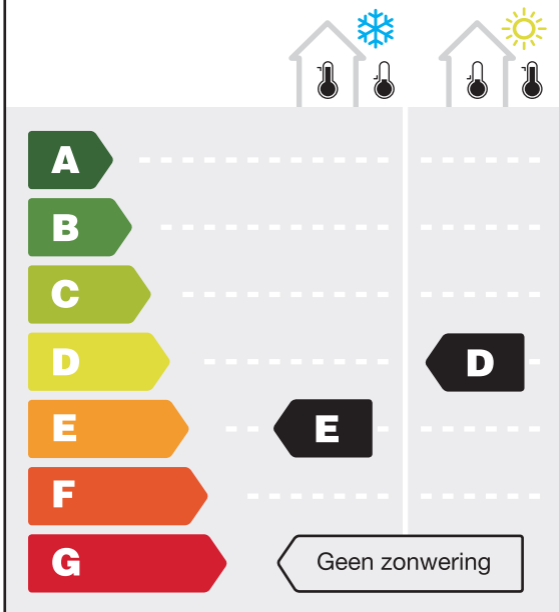

Energie Prestatie Indicator

Type Product

Honingraad zonwering traditioneel (binnen)

Standaard raam
(dubbel HR beglazing Type C)

Met Honingraad zonwering
traditioneel

Geldigheid en de basisgegevens van het
energielabel kan worden gecontroleerd
op: www.romazo.nl/energie