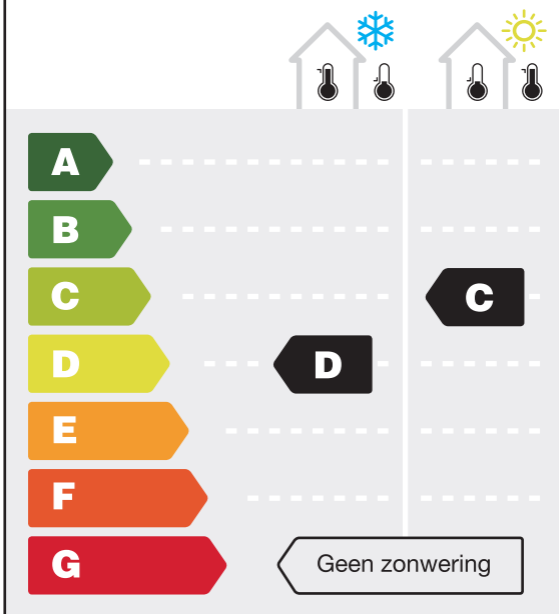

Energie Prestatie Indicator

Type Product

**Rolgordijn low e-coating
(binnen)**

Standaard raam
(dubbel HR beglazing Type C)

Met Rolgordijn low
e-coating

Geldigheid en de basisgegevens van het
energielabel kan worden gecontroleerd
op: www.romazo.nl/energie