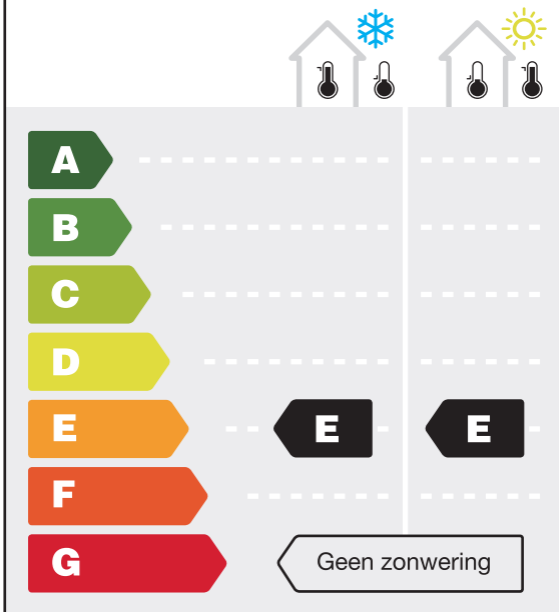

Energie Prestatie Indicator

Type Product

Plissé gordijn (binnen)

Standaard raam
(dubbel HR beglazing Type C)

Met Plissé gordijn

Geldigheid en de basisgegevens van het energielabel kan worden gecontroleerd op: www.romazo.nl/energie