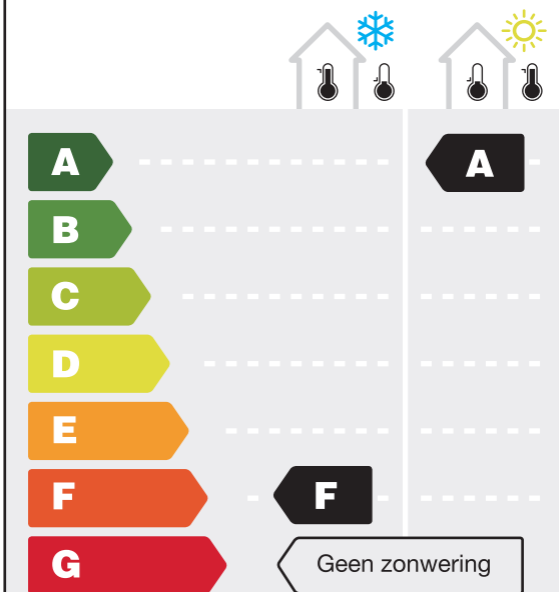

# Energie Prestatie Indicator

Type Product  
**Markies**

Standaard raam  
(dubbel HR beglazing Type C)

Met Markies

Geldigheid en de basisgegevens van het  
energielabel kan worden gecontroleerd  
op: [www.romazo.nl/energie](http://www.romazo.nl/energie)